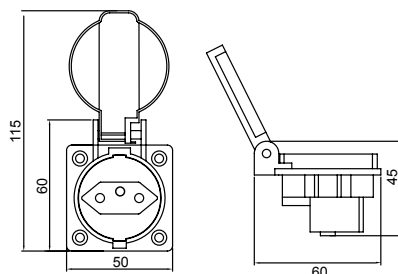

Predial Residencial
e Informática

Tomadas e Filtros de Linha

Tomada com Tapa (NBR 14136) 10A / 20A - 250V~

Código	Produto	Corrente	Modelo
146	2P+T	10A	Embutir
146/S	2P+T	10A	Sobrepor
172	2P+T	20A	Embutir
172/S	2P+T	20A	Sobrepor

146

146/S

Filtro de linha
1,2m de cabo 10A-250V~

628

- Elimina as interferências da linha elétrica através de circuito eletrônico com supressores para alta performance em atenuação
- 10A - Bi-Volt 110/220V
- Cabo com 1,2m
- Para micros e outros equipamentos em geral. Opcional cabo de 3,0m e 5,0m sob consulta.