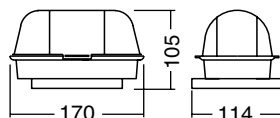

Com chave liga-desliga e LED

Código	Produto
618	Filtro de linha 3 tomadas e fusível com 1,2m de cabo
628	Filtro de linha 5 tomadas e fusível com 1,2m de cabo

618

Luminárias Tipo Tartaruga com Vidro

5066

5050