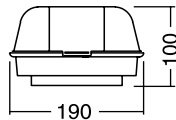

Com chave liga-desliga e LED

Código	Produto
618	Filtro de linha 3 tomadas e fusível com 1,2m de cabo
628	Filtro de linha 5 tomadas e fusível com 1,2m de cabo

618

Luminárias Tipo Tartaruga com Vidro

5066

5050