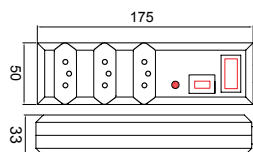

Tomadas e Filtros de Linha

Tomada com Tapa (NBR 14136) 10A / 20A - 250V~

Código	Produto	Corrente	Modelo
146	2P+T	10A	Embutir
146/S	2P+T	10A	Sobrepor
172	2P+T	20A	Embutir
172/S	2P+T	20A	Sobrepor

Filtro de linha
1,2m de cabo 10A-250V~

- Elimina as interferências da linha elétrica através de circuito eletrônico com supressores para alta performance em atenuação
- 10A - Bi-Volt 110/220V
- Cabo com 1,2m
- Para micros e outros equipamentos em geral. Opcional cabo de 3,0m e 5,0m sob consulta.

Com chave liga-desliga e LED

Código	Produto
618	Filtro de linha 3 tomadas e fusível com 1,2m de cabo
628	Filtro de linha 5 tomadas e fusível com 1,2m de cabo