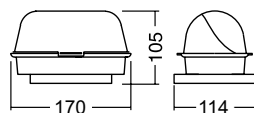

Luminárias Tipo Tartaruga com Vidro

Código	Produto	Cor
5050	Luminária Tartaruga Oval	Preta
5058	Luminária Tartaruga Oval	Branca
5066	Luminária Tartaruga Redonda	Preta
5061	Luminária Tartaruga Redonda	Branca

- Fabricada totalmente em plástico de engenharia
- Apropriada para as áreas externas e litoral
- Alta resistência mecânica

Luminária Decorativa Meia-Cana com Vidro

5064

Código	Produto	Cor
5062	Luminária Meia-Cana Oval	Branca
5063	Luminária Meia-Cana Oval	Preta
5064	Luminária Meia-Cana Redonda	Branca
5065	Luminária Meia-Cana Redonda	Preta

- Fabricada totalmente em plástico de engenharia com vidro refletor
- Apropriada para as áreas externas e litoral
- Alta resistência mecânica

Plafon para Globo com Soquete

Código	Produto	Medidas
6066	Plafon Sextavado	ø 18,0
6067	Plafon Redondo Reforçado	ø 17,4
6068	Plafon Redondo Simples	ø 14,5

Plafon para Globo sem Soquete

Código	Produto	Medidas
6066/S	Plafon Sextavado	ø 18,0
6067/S	Plafon Redondo Reforçado	ø 17,4
6068/S	Plafon Redondo Simples	ø 14,5

Fabricado em plástico na cor branca com UV.

Plafon com Soquete

Código	Produto	Medidas
6069	Plafon Redondo Pequeno	ø 13,9
6070	Plafon Redondo Simples	ø 14,5
6071	Plafon Redondo Reforçado	ø 17,4
6072	Plafon Sextavado	ø 18,0

Plafon sem Soquete

Código	Produto	Medidas
6070/S	Plafon Redondo Simples	ø 14,5
6071/S	Plafon Redondo Reforçado	ø 17,4
6072/S	Plafon Sextavado	ø 18,0

Fabricado em plástico na cor branca com UV.