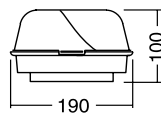

Código	Produto	Cor
5062	Luminária Meia-Cana Oval	Branca
5063	Luminária Meia-Cana Oval	Preta
5064	Luminária Meia-Cana Redonda	Branca
5065	Luminária Meia-Cana Redonda	Preta

- Fabricada totalmente em plástico de engenharia com vidro refletor
- Apropriada para as áreas externas e litoral
- Alta resistência mecânica

Plafon para Globo com Soquete