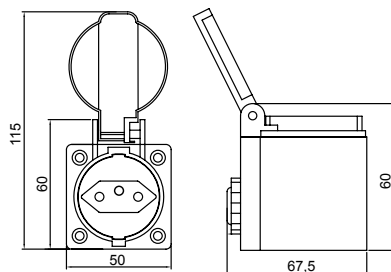

Predial Residencial
e Informática

Tomadas e Filtros de Linha

Tomada com Tapa (NBR 14136) 10A / 20A - 250V~

Código	Produto	Corrente	Modelo
146	2P+T	10A	Embutir
146/S	2P+T	10A	Sobrepor
172	2P+T	20A	Embutir
172/S	2P+T	20A	Sobrepor

146

146/S

Filtro de linha
1,2m de cabo 10A-250V~

628

- Elimina as interferências da linha elétrica através de circuito eletrônico com supressores para alta performance em atenuação
- 10A - Bi-Volt 110/220V
- Cabo com 1,2m
- Para micros e outros equipamentos em geral. Opcional cabo de 3,0m e 5,0m sob consulta.